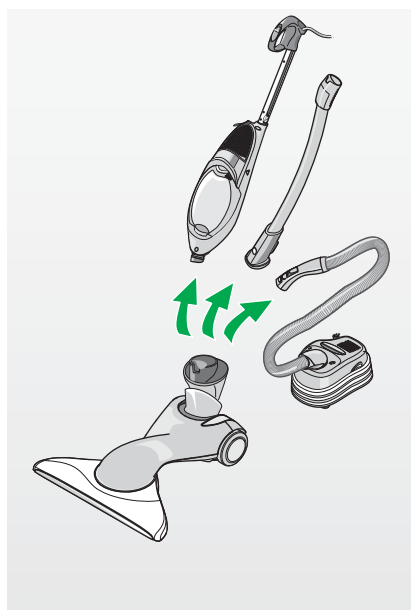

Vorsicht! Erstickungsgefahr durch Verschlucken von Kleinteilen

- Halten Sie Kleinteile wie den Deckel der Revisionsöffnung von Kindern fern.

Vorsicht! Verletzungsgefahr durch innenliegende Bauteile

- Drehen Sie den Kobold HD40 Saugschuh nicht über den Endanschlag hinaus.

Bild 2 Hartbodendüse Kobold HD40, Kobold Staubsauger mit Elektrosaugschlauch und Elektrosaugrohr

ANWENDUNG

- Stellen Sie die Saugstufe ein.
- Um effizient zu saugen, bewegen Sie das Gerät gleichmäßig vor und zurück.