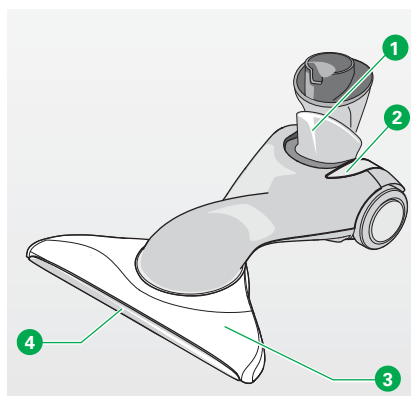

KOBOLD HD40 HARTBODENDÜSE

Bild 1 Die Hartbodendüse

Legende	
1	Gelenk
2	Deckel der Revisionsöffnung – Öffnung zum Beseitigen von Verstopfungen
3	Saugschuh
4	Borstenplatte (abnehmbar)

Herzlichen Glückwunsch zum Kauf Ihrer Kobold HD40 Hartbodendüse. Ihre Hartbodendüse Kobold HD40 ist eine Spezialdüse für die bequeme Reinigung aller glatten Hartböden. Im Unterschied zu anderen handelsüblichen Hartbodendüsen ist sie auch für groben Schmutz besonders geeignet. Sie bewegt sich mühelos um alle Möbelstücke und Standfüße und saugt bündig an allen Fußleisten entlang.

- Beachten Sie für die sichere Verwendung Ihrer Hartbodendüse die Gebrauchsanleitung Ihres Kobold Staubsaugers.

Verwenden Sie die Kobold HD40 Hartbodendüse nur in Verbindung mit Ihrem Kobold Staubsauger!

Die Hartbodendüse ist als Spezialdüse auf den meisten Böden einsetzbar.

- Überzeugen Sie sich dennoch vor der Verwendung der Hartbodendüse davon, dass das Gerät für Ihren Boden geeignet ist (siehe „Eignung der Geräte für Fußböden“ in der Gebrauchsanleitung Ihres Kobold Staubsaugers).

Vorsicht! Erstickungsgefahr durch Verschlucken von Kleinteilen

- Halten Sie Kleinteile wie den Deckel der Revisionsöffnung von Kindern fern.

Vorsicht! Verletzungsgefahr durch innenliegende Bauteile

- Drehen Sie den Kobold HD40 Saugschuh nicht über den Endanschlag hinaus.